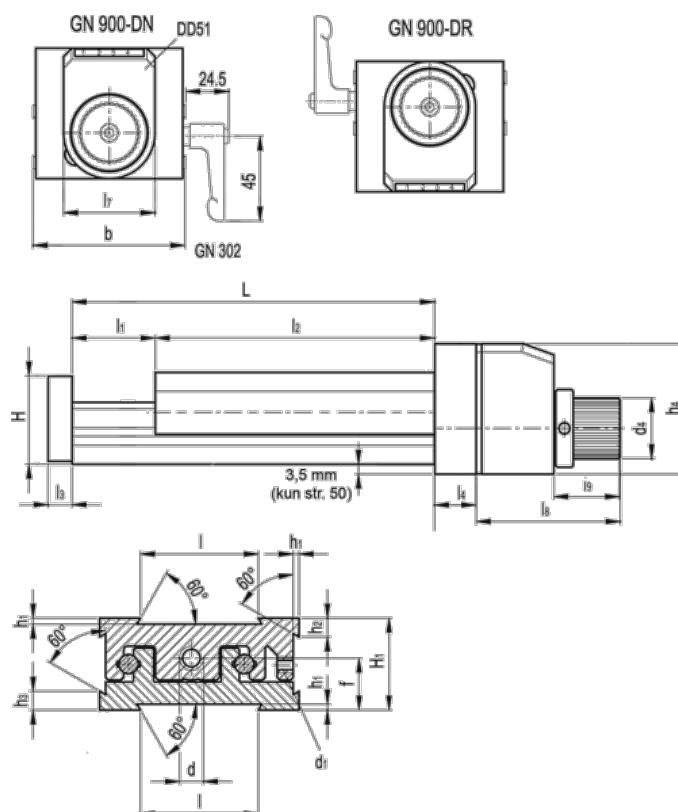

Varenummer: 20777032  
 Beskrivelse: Justerbar slædeenhed  
 GN 900-120-235-75-DR-2

## Mål

b = 120	h2 = 13.8	l7 = 33
d = M10x1	h3 = 13.8	l8 = 69
d1 = M5	h4 = 57	l9 = 41
d4 = 34	l = 80	
f = 26.3	L - l1 = 235-75	
H = 45.0	l2 = 160	
h1 = 2.0	l3 = 10	
H1 = 46	l4 = 18	